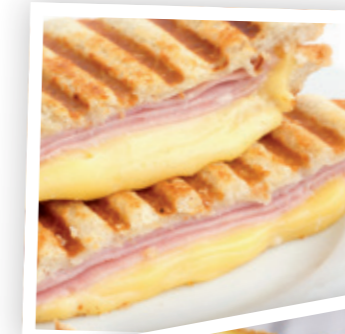

Wein & Co

Rotwein 0,2 L	4,20	Weinschorle 0,2 L	3,80
Weißwein 0,2 L	4,20	Prosecco 0,2 L	4,80

Bier

Krombacher 0,33 L	2,80	Krombacher Radler 0,5 L	3,20